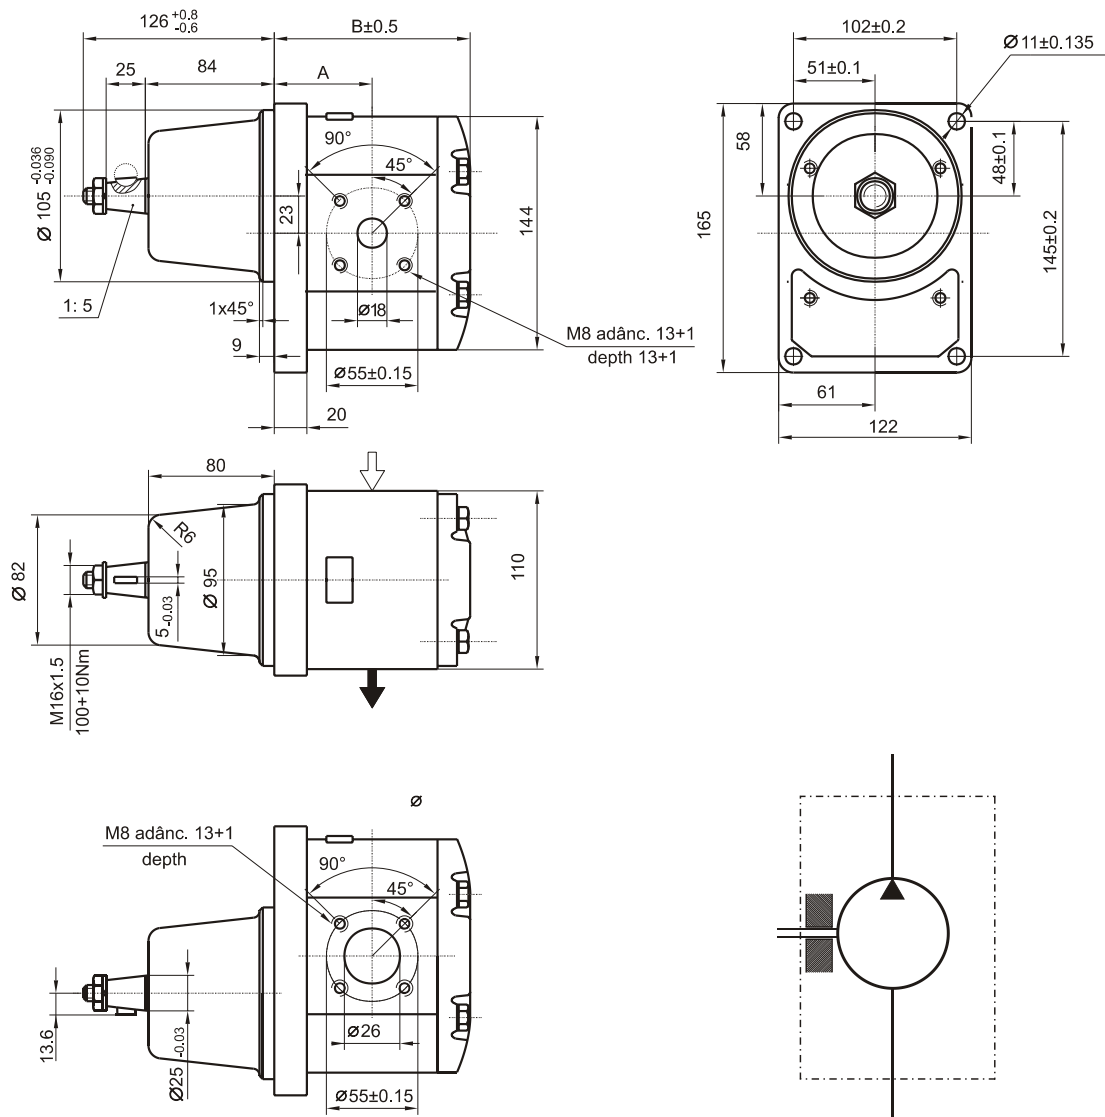

PRD 3

1.7.0

Type code		Displacement cm ³ /rev	Dimensions			Weight Kg
			A	B		
PRD3-171D	PRD3-171S	22.5	61	128.7	11.0	
PRD3-172D	PRD3-172S	28	63	133.7	11.2	
PRD3-173D	PRD3-173S	32	64.5	137.2	11.4	
PRD3-174D	PRD3-174S	38	66.5	142.7	11.7	
PRD3-175D	PRD3-175S	45	69.5	149.2	11.9	
PRD3-176D	PRD3-176S	56	77	160.2	12.4	