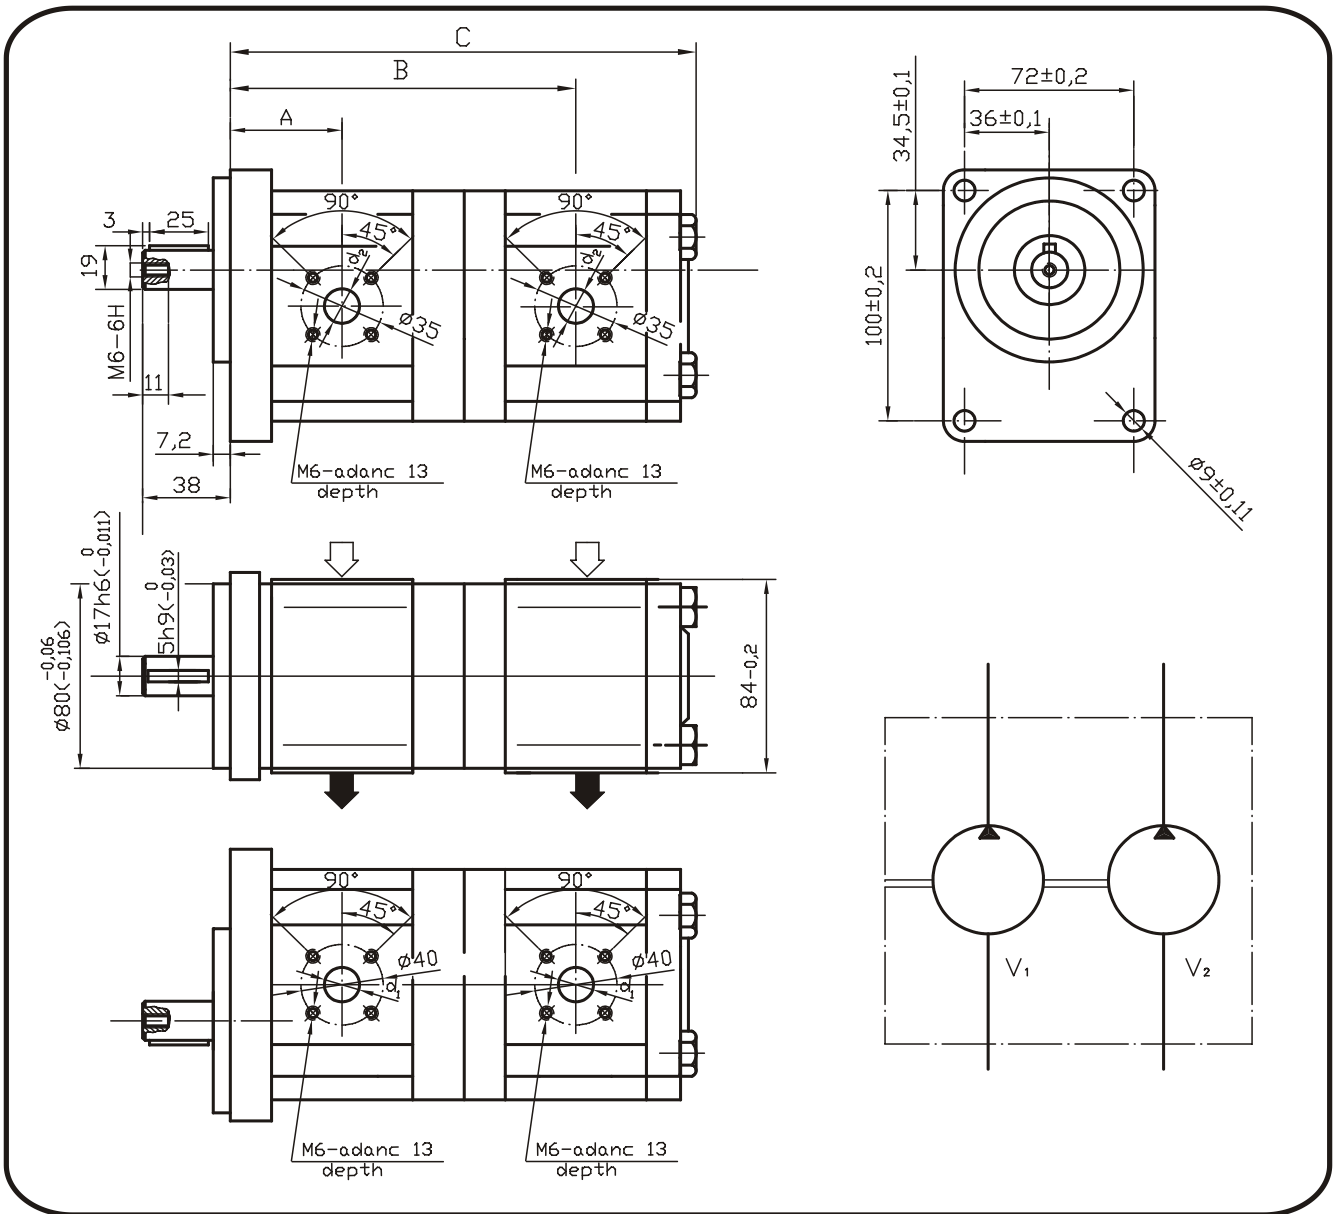

## 9.1.00\*

Type code		Displacement cm <sup>3</sup> /rev	Dimensions					Weight kg
			A	B	C	d 1	d 2	
PRD22-9111D	PRD22-9111S	4+4	39,8	121,7	165,5	15	15	6
PRD22-9131D	PRD22-9131S	8+4	43,1	128,3	172	20	15	6,2
PRD22-9161D	PRD22-9161S	16+4	47,5	141,7	185,5	20	15	6,7
PRD22-9171D	PRD22-9171S	19+4	47,5	146,7	190,5	20	15	6,8