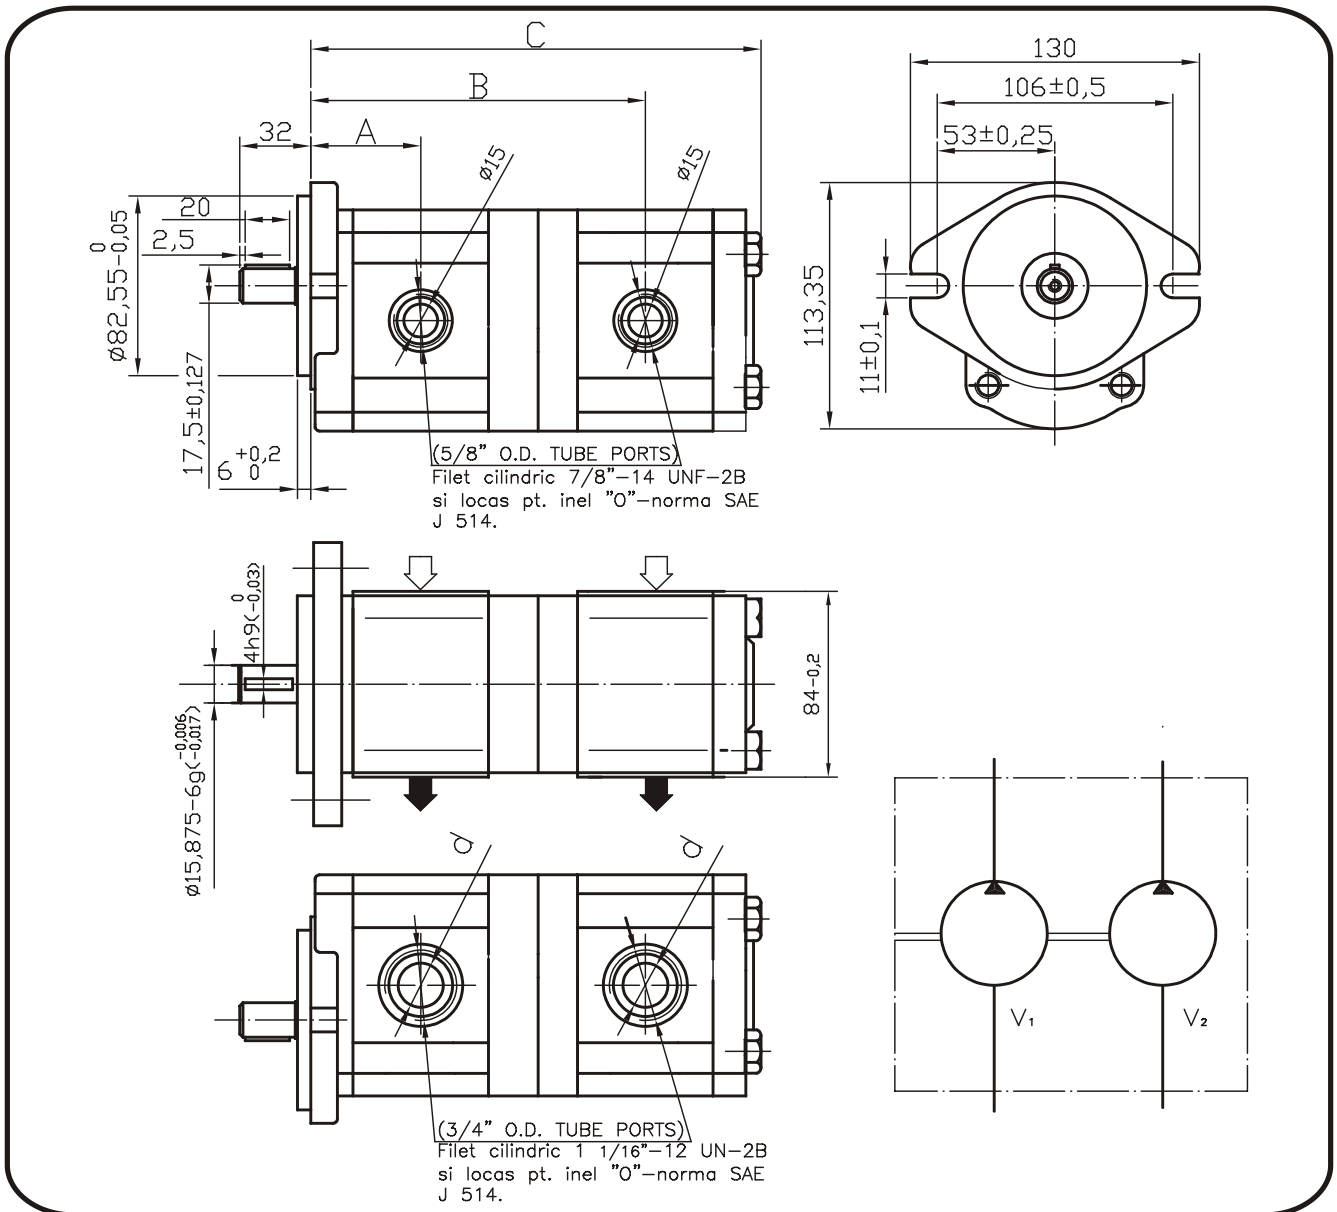

PRD 22

12.1.00*

Type code		Displacement cm ³ /rev	Dimensions				Weight kg
			A	B	C	d	
PRD22-12113D	PRD22-12113S	4+8	41.4	126.4	173,4	20	
PRD22-12127D	PRD22-12127S	5,5+19	42.6	133.2	194,3	20	
PRD22-12143D	PRD22-12143S	11+8	48	138	186	20	
PRD22-12149D	PRD22-12149S	11+26	48.5	153.3	214,7	20	
PRD22-12153D	PRD22-12153S	14+8	49	143	190	20	
PRD22-12155D	PRD22-12155S	14+14	49	147	200	20	
PRD22-12175D	PRD22-12175S	19+14	49	155	208,4	20	
PRD22-12177D	PRD22-12177S	19+19	49	155,8	217	20	
PRD22-12197D	PRD22-12197S	26+19	60	167	228,1	20	
PRD22-12198D	PRD22-12198S	26+22,5	60	174,7	233,7	22	